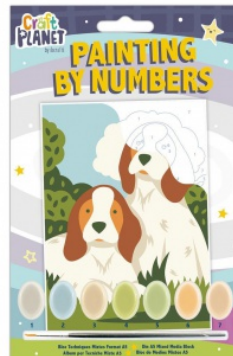

### ZESTAW DO MALOWANIA CRAFT PLANET DOGS

Wszystko, czego potrzebujesz, aby Twoje dzieci mogły tworzyć od razu po wyjęciu z pudełka! Farba akrylowa zapewnia dobre krycie na tablicy, na której nadrukowany jest prosty wzór z ponumerowanymi polami. Kontury i numery pól są wyraźnie zaznaczone, co pomoże dziecku nanieść odpowiedni kolor w zaznaczonym polu. Ten projekt ma na celu umożliwienie początkującemu artyście stworzenia dzieła sztuki, z którego będzie mógł być dumny. Taki zestaw zapewne rozwinie zdolności manualne u Twojego dziecka. Zestaw zawiera: tekturowe podobrazie A5 (210 x 148 x 1,5 mm), 7 pojemników z farbą akrylową i pędzelek.