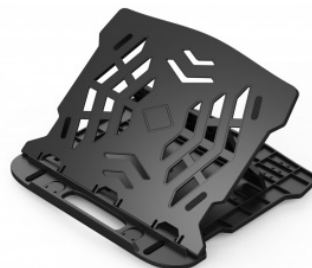

# Podstawa pod laptopa z obrotowym podłożem Q-CONNECT, 25,5x28x2,2 cm, czarna

Lekka, plastikowa podstawka na laptopa z podstawą obrotową  
Podstawa pasuje dla laptopów do rozmiaru 15 cali  
Regulowany kąt nachylenia - 7 pozycji  
Praktyczne rozwiązanie podnoszące komfort pracy na laptopie  
Zapobiega bólom karku i szyi wywołanym pracą przy laptopie  
Przeznaczona dla osób pracujących długo przed laptopem  
Dobra wentylacja zapobiega przegrzewaniu się komputera  
Wymiary: 25,5 x 28 x 2,2cm  
Waga: 0,53 kg  
Kolor: czarny

## Podstawowe parametry produktu

SKU LUKA	KF14470
Kod kreskowy	5705831144705
Nazwa produktu	Podstawa pod laptopa z obrotowym podłożem Q-CONNECT, 25,5x28x2,2 cm, czarna
Kategoria	Ergonomia
Marka	Q-CONNECT