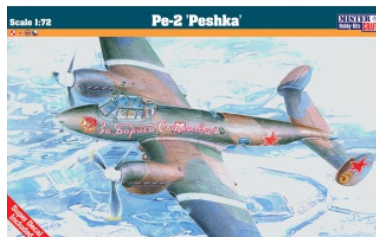

Karta katalogowa produktu

PE-2 PESHKA 1:72

PE-2 PESHKA 1:72

Podstawowe parametry produktu

| | |
|----------------|------------------|
| SKU LUKA | OL/E-24 |
| Kod kreskowy | 5903852050245 |
| Nazwa produktu | PE-2 PESHKA 1:72 |
| Kategoria | Modelarstwo |
| Marka | PLASTICRAFT |
| Klasa | Standard |