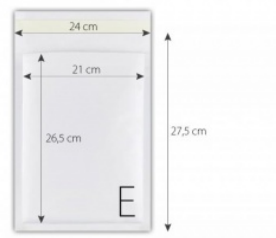

### KOPERTA BĄBELKOWA E15 BIAŁA /100/

Koperta bąbelkowa E (24x27,5 / 21x26,5) Wymiary zewnętrzne:  
24x27,5 cm Wymiary wewnętrzne: 21x26,5 cm Kolor: biały  
Opakowanie: 100 szt

## Podstawowe parametry produktu

SKU LUKA	BOW15/100
Kod kreskowy	5903240762255
Nazwa produktu	KOPERTA BĄBELKOWA E15 BIAŁA /100/
Kategoria	Koperty bąbelkowe
Marka	INNA
Klasa	Standard
<b>Kolor</b>	
Kolor	Biały