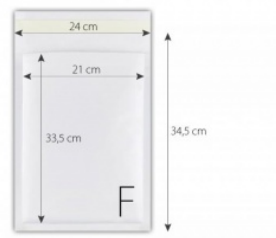

Karta katalogowa produktu

KOPERTA BĄBELKOWA F16 BIAŁA /100/

Koperta bąbelkowa F (24x34,5 / 21x33,5) Wymiary zewnętrzne: 24x34,5 cm Wymiary wewnętrzne: 21x33,5 cm Kolor: biały
Opakowanie: 100 szt

Podstawowe parametry produktu

| | |
|----------------|-----------------------------------|
| SKU LUKA | BOW16/100 |
| Kod kreskowy | 5908212694060 |
| Nazwa produktu | KOPERTA BĄBELKOWA F16 BIAŁA /100/ |
| Kategoria | Koperty bąbelkowe |
| Marka | INNA |
| Klasa | Standard |
| Kolor | |
| Kolor | Biały |