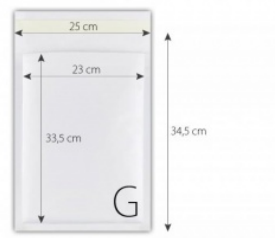

Karta katalogowa produktu

KOPERTA BĄBELKOWA G17 BIAŁA /100/

Koperta bąbelkowa G (25x34,5 / 23x33,5) Wymiary zewnętrzne: 25x34,5 cm Wymiary wewnętrzne: 23x33,5 cm Kolor: biały
Opakowanie: 100 szt

Podstawowe parametry produktu

SKU LUKA	BOW17/100
Kod kreskowy	5903856249133
Nazwa produktu	KOPERTA BĄBELKOWA G17 BIAŁA /100/
Kategoria	Koperty bąbelkowe
Marka	INNA
Klasa	Standard
Kolor	
Kolor	Biały