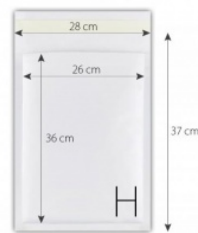

### KOPERTA BĄBELKOWA H18 BIAŁA /100/

Koperta bąbelkowa H (28x37 / 26x36) Wymiary zewnętrzne: 28x37 cm Wymiary wewnętrzne: 26x36 cm Kolor: biały Opakowanie: 100 szt

## Podstawowe parametry produktu

SKU LUKA	BOW18/100
Kod kreskowy	5903240762286
Nazwa produktu	KOPERTA BĄBELKOWA H18 BIAŁA /100/
Kategoria	Koperty bąbelkowe
Marka	INNA
Klasa	Standard
<b>Kolor</b>	
Kolor	Biały