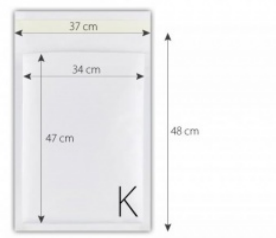

Karta katalogowa produktu

KOPERTA BĄBELKOWA K20 BIAŁA /50/

Koperta bąbelkowa K (37x48 / 34x47) Wymiary zewnętrzne: 37x48 cm Wymiary wewnętrzne: 34x47 cm Kolor: biały Opakowanie: 50 szt

Podstawowe parametry produktu

SKU LUKA	BOW20/50
Kod kreskowy	5903240762309
Nazwa produktu	KOPERTA BĄBELKOWA K20 BIAŁA /50/
Kategoria	Koperty bąbelkowe
Marka	INNA
Klasa	Standard

Kolor

Kolor	Biały
-------	-------