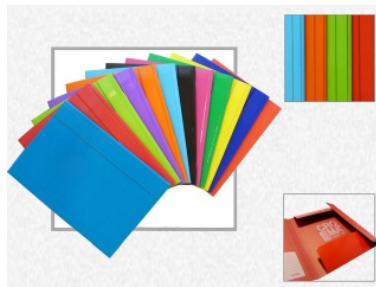

Karta katalogowa produktu

TECZKA Z GUMKĄ CARDEA LAKIEROWANA B4

Teczka na gumkę CARDEA lakierowana wykonana z grubego, barwionego, lakierowanego z jednej strony kartonu o gramaturze 350g

Zamykana na gumkę w kolorze teczki

Trzy zakładki wewnątrz chroniące dokumenty przed wypadaniem

Format B4

Mix kolorów- wysyłane losowo!

Podstawowe parametry produktu

SKU LUKA	CARDEA
Kod kreskowy	8008934000013
Nazwa produktu	TECZKA Z GUMKĄ CARDEA LAKIEROWANA B4
Kategoria	Teczki tekturowe
Marka	INNA
Klasa	Standard

Kolor

Kolor	Brak
-------	------

Jednostki logistyczne

Jednostka 1	24 sztuk
-------------	----------