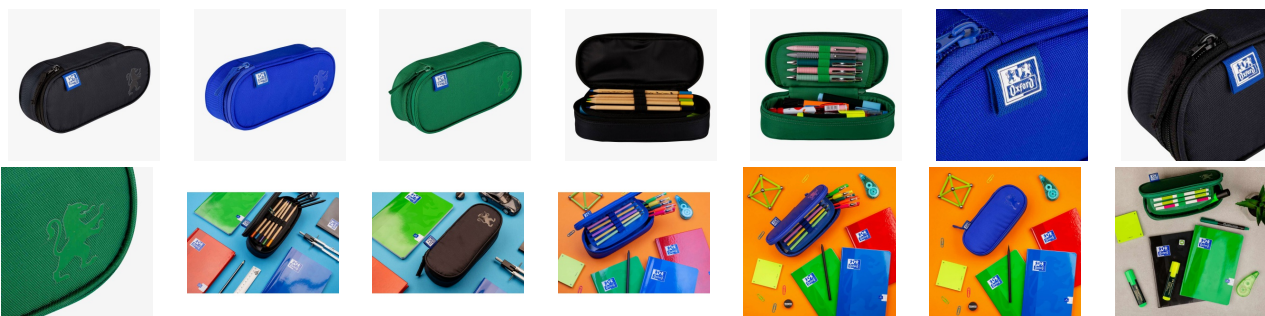

Karta katalogowa produktu

PIÓRNIK Z KLAPKĄ OXFORD ESSE MIKS KOLORÓW

Piórnik z tkaniny poliestrowej z płóciennym splotem, dzięki czemu jest wyjątkowo wytrzymała i łatwa w czyszczeniu. Faktura materiału jest wyczuwalna i daje efekt lekkiego błysku, nawiązujące do kolekcji zeszytów Oxford Esse. Stanowi doskonały zestaw, za sprawą idealnie odwzorowanej kolorystyki, produktów Esse. Piórnik na górnej klapie posiada tonalny, gumowy nadruk w kształcie lwa z logo Oxford. Piórnik typu trumna jest dodatkowo usztywniony, posiada dużą kieszeń wewnętrzną oraz przegródkę z gumkami. Cechy główne Poliestrowy materiał z płóciennym splotem to jednocześnie elegancja i praktyczność w użytkowaniu Wewnątrz duża kieszeń wewnętrzną oraz przegródka z gumkami na przybory szkolne Usztywniona forma wzmacnia jego strukturę Cechy dodatkowe Materiał: poliester Wymiary: 23,5x8,5x5 cm Energetyczne kolory Zapinany na suwak Rodzaj: trumna

Podstawowe parametry produktu

SKU LUKA	TOP400159643
Kod kreskowy	400159643
Nazwa produktu	PIÓRNIK Z KLAPKĄ OXFORD ESSE MIKS KOLORÓW
Kategoria	Piórniki
Marka	OXFORD
Klasa	Standard