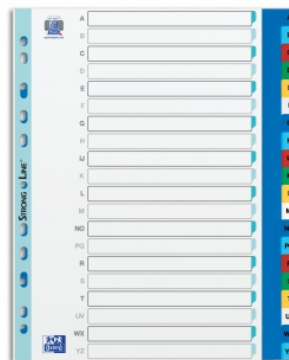

Karta katalogowa produktu

PRZEKŁADKI A-Z A4+ PP KOLOROWE

Alfabetyczne przekładki w powiększonym formacie A4+, wykonane z wytrzymałego polipropylenu odpornego na zniszczenie - doskonale do organizowania dokumentów w segregatorze. Komplet zawiera 20 przekładek z zadrukowanymi indeksami od A do Z. Na pierwszej karcie umieszczono specjalne miejsca do opisu zawartości. Cechy główne Wykonane z mocnego, elastycznego, kolorowego PP Uniwersalna perforacja umożliwia wpięcie do każdego segregatora Trwałe i odporne na zanieczyszczenia
Możliwość personalizacji za pomocą aplikacji www.myoxfordprint.com Cechy dodatkowe Format A4+ A-Z przekładki

Podstawowe parametry produktu

| | |
|----------------|--------------------------------|
| SKU LUKA | TOP100204733 |
| Kod kreskowy | 3045051756206 |
| Nazwa produktu | PRZEKŁADKI A-Z A4+ PP KOLOROWE |
| Kategoria | Przekładki |
| Marka | OXFORD |
| Klasa | Standard |