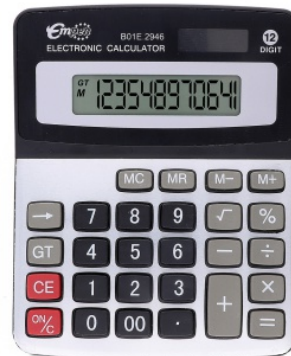

## KALKULATOR B01E.2946

Wymiary 115 x 140 mm Materiał Plastik