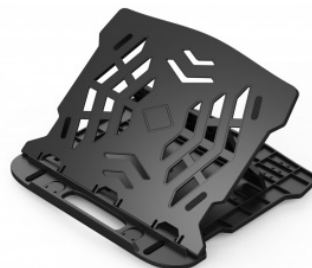

Karta katalogowa produktu

Podstawa pod laptopa z obrotowym podłożem Q-CONNECT, 25,5x28x2,2 cm, czarna

Lekka, plastikowa podstawka na laptopa z podstawą obrotową
Podstawa pasuje dla laptopów do rozmiaru 15 cali
Regulowany kąt nachylenia - 7 pozycji
Praktyczne rozwiązanie podnoszące komfort pracy na laptopie
Zapobiega bólom karku i szyi wywołanym pracą przy laptopie
Przeznaczona dla osób pracujących długo przed laptopem
Dobra wentylacja zapobiega przegrzewaniu się komputera
Wymiary: 25,5 x 28 x 2,2cm
Waga: 0,53 kg
Kolor: czarny

Podstawowe parametry produktu

SKU LUKA	PBSKF14470
Kod kreskowy	5705831144705
Nazwa produktu	Podstawa pod laptopa z obrotowym podłożem Q-CONNECT, 25,5x28x2,2 cm, czarna
Kategoria	Ergonomia
Marka	Q-CONNECT

Kolor

Kolor	Czarny
-------	--------

Cecha

PBS Club	PBS Club 2024
Produkt	Podstawa pod laptop
Typ	Pod laptopa
Rodzaj	Obrotowy
W ofercie od	2021-06

Certyfikaty

Nowy produkt w ofercie	Standard
Hit	Hit

Wspólny słownik zamówień