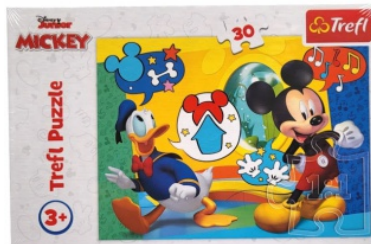

Karta katalogowa produktu

Puzzle30 - Myszka Miki i Wesoly Domek !

Puzzle30 - Myszka Miki i Wesoly Domek !

Podstawowe parametry produktu

SKU LUKA	PP18289
Kod kreskowy	5900511182897
Nazwa produktu	Puzzle30 - Myszka Miki i Wesoly Domek !
Kategoria	30 elementów
Marka	TREFL
Klasa	Standard