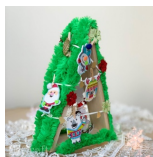

Karta katalogowa produktu

NAKLEJKI Z PIANKI ŚWIĄTECZNI PRZYJACIELE 12szt.

Naklejki z pianki "święteczni przyjaciele" doskonale nadają się do wszelkiego rodzaju dziecięcej aktywności twórczej, jak również do zdobienia projektów typu cardmaking, scrapbooking, opakowania prezentów i innych. Naklejki są wzbogacone pomponami i elementami brokatowymi. Nadaj świąteczny klimat swoim projektom! Wymiary: ok. 5 x 6 cm Ilość w opakowaniu: 12 szt.