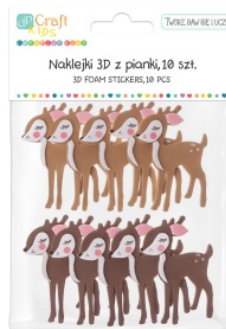

### NAKLEJKI 3D Z PIANKI BAMBI 10szt.

Wyjątkowe naklejki 3D z pianki Bambi stanowią fantastyczny pomysł na kreatywną aktywność najmłodszych. Ich wykorzystanie pozwala nadać pracy efekt 3D. W zestawie 10 sztuk słodkich jelonków w dwóch wersjach kolorystycznych. Idealne do tworzenia dekoracji świątecznych, kartek, pudełek na prezenty, ale również świetnie sprawdzą się w pracach całorocznych (leśna makieta, kartki okolicznościowe, ramki na zdjęcia itp). Naklejki 3D stanowią uzupełnienie naszej tegorocznej kolekcji, wśród której znalazły się zawieszki, naklejki papierowe, wykrojniki oraz papiery kreatywne. Wymiary motywu około 6cm x 4cm.

### Podstawowe parametry produktu

SKU LUKA	DALPKSPI-410
Kod kreskowy	5907590021888
Nazwa produktu	NAKLEJKI 3D Z PIANKI BAMBI 10szt.
Kategoria	Boże Narodzenie
Marka	DP CRAFT
Klasa	Standard