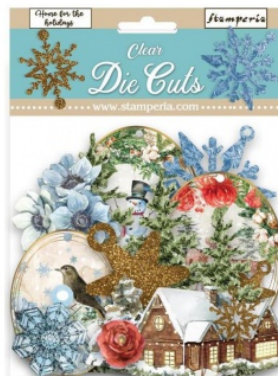

Karta katalogowa produktu

STAMP KSZTAŁTY NA FOLII KOLEKCJA ROMANTIC HOME

Wykroje Clear są wykonane z materiału bardzo przezroczystego i bardzo wytrzymałego. Możesz ich używać w takim stanie, w jakim są lub możesz je pokolorować Aquacolor lub za pomocą New Alcohol Ink Jewel. Drukowane na pełnym kolorze acetatu.

Podstawowe parametry produktu

SKU LUKA	WOS504-598
Kod kreskowy	5993110022992
Nazwa produktu	STAMP KSZTAŁTY NA FOLII KOLEKCJA ROMANTIC HOME
Kategoria	Boże Narodzenie
Marka	STAMPERIA
Klasa	Standard