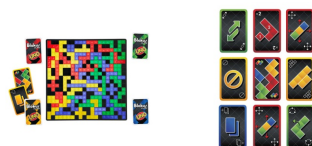

Karta katalogowa produktu

GRA BLOKUS SHUFFLE Z KARTAMI STYL UNO GXV91

Blokus Shuffle™ to połączenie klasycznej gry strategicznej Blokus™ z talią kart specjalnych w stylu UNO®! Blokus Shuffle™: UNO® zawiera karty specjalne inspirowane grą karcianą UNO®, które nadają rozgrywce nieoczekiwany przebieg. Nadal obowiązuje zasada Blokus™ – elementy muszą się stykać z innymi elementami tego samego koloru tylko rogami – jednak jedynie do momentu, gdy do gry wchodzi karty specjalne UNO®, które łamią wszelkie zasady. Gdy pojawią się karty „Zmiana kierunku”, „Bok do boku” i „Wybierz kolor”, gra będzie się toczyć w nowych nieoczekiwanych kierunkach. Czarna plansza w tej wersji specjalnej stanowi świetny kontrast dla kolorowych elementów Blokus™, nadając grze zupełnie nowy wygląd. Gra Blokus Shuffle™ jest przeznaczona dla 2-4 graczy od 6 roku życia – to świetny wybór na wieczór gier. Doskonały prezent dla fanów gier strategicznych. Kolory i elementy dekoracyjne mogą się różnić. Strategia Blokus™ w połączeniu ze zwrotami akcji w stylu gry karcianej UNO® daje Blokus Shuffle™: UNO® – wyjątkową grę planszową! Nadal obowiązuje zasada Blokus™ – elementy muszą się stykać z innymi elementami tego samego koloru, ale tylko rogami. Tak jest do momentu, gdy do gry wchodzi karty specjalne UNO®, które łamią wszelkie zasady! Blokus Shuffle™ ma czarną planszę, co nadaje grze zupełnie nowy wygląd – kolorowe elementy Blokus™ doskonale kontrastują z ciemnym tłem. Szykuj się na najbardziej szaloną rozgrywkę Blokus™ w historii! Celem nadal jest pozbycie się wszystkich swoich elementów, więc rozważnie używaj kart specjalnych inspirowanych UNO, aby wyłożyć swoje elementy i wygrać. Doskonały wybór dla fanów gier strategicznych na wieczór z rodziną lub w gronie dorosłych oraz świetny prezent dla wielbicieli gier planszowych i UNO® od 6 roku życia.