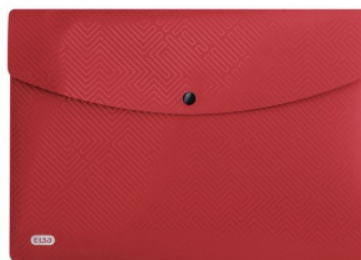

### TECZKA KOPERTOWA URBAN A3 PP CZERWONA /5/

Teczka kopertowa wykonana z przezroczystego polipropylenu w czerwonym, nasyconym kolorze. Zamknięcie na zatrzask chroni dokumenty przed wypadaniem. Zaokrąglone rogi zapewniają bezpieczne użytkowanie. Format A3 doskonale sprawdzi się w przechowywaniu dużych dokumentów. Cechy główne Zamykane na zatrzask. Idealne do przechowywania dużych formatów, rysunków itp. Nieprzejrzysta okładka z polipropylenu zapewnia poufność dokumentów. Cechy dodatkowe Format A3 Nieprzejrzysty polipropyleń o grubości 300 mic. z wzorem przypominającym labirynt Nieprzejrzysty polipropyleń 300 mic. z wzorem przypominającym labirynt Nieprzejrzyście czerwone

### Podstawowe parametry produktu

SKU LUKA	ELBA400104980
Kod kreskowy	3045050380525
Nazwa produktu	TECZKA KOPERTOWA URBAN A3 PP CZERWONA /5/
Kategoria	Teczki kopertowe
Marka	ELBA
Klasa	Standard