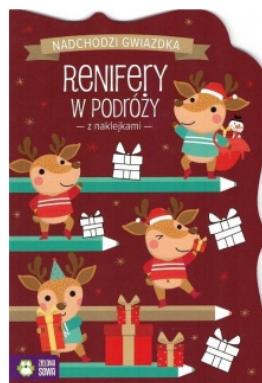

## NADCHODZI GWIAZDKA . RENIFERY W PODRÓŻY

Gdy za oknem pada śnieg, a w domu czas płynie wolno, sięgnij po kolorowanki z serii "Nadchodzi Gwiazdka!" Uroczne bałwanki, rozbrykane renifery, radosny Mikołaj i pachnąca choinka - to wszystko znajdziesz w świątecznych kolorowankach! Zacznij zabawę już teraz! W środku są też kolorowe naklejki.

### Podstawowe parametry produktu

SKU LUKA	WZS7808
Kod kreskowy	9788382407808
Nazwa produktu	NADCHODZI GWIAZDKA . RENIFERY W PODRÓŻY
Kategoria	Boże Narodzenie
Marka	ZIELONA SOWA
Klasa	Standard