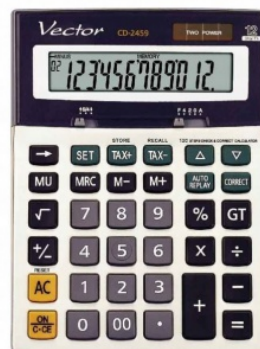

Karta katalogowa produktu

KALKULATOR VECTOR BIUROWY CD-2459 12-POZ.

12-cyfrowy wyświetlacz Podwójne zasilanie Obliczanie marży
Wymiary: 197x148x49mm Obliczenia TAX Klawisz zmiany znaku
+/- Klawisz cofania Funkcja check & correct do 120 kroków Suma
końcowa GT Zaokrąglenie wyników Metalowa obudowa
Plastikowe przyciski 6 lat gwarancji kolor: biały

Vector®

Podstawowe parametry produktu

SKU LUKA	VECCD-2459
Kod kreskowy	5904329527352
Nazwa produktu	KALKULATOR VECTOR BIUROWY CD-2459 12-POZ.
Kategoria	Kalkulatory
Marka	VECTOR
Klasa	Standard

Jednostki logistyczne