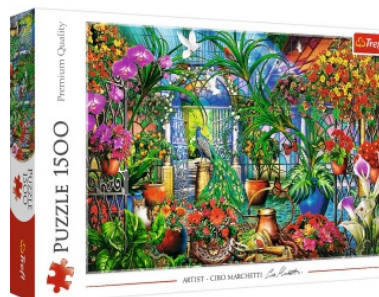

Karta katalogowa produktu

Puzzle 1500 - Tajemniczy ogród !

Po ułożeniu wszystkich elementów powstanie przepiękny, tajemniczy ogród, obrazek o wymiarach 85x58cm. Produkt został wykonany z wysokiej jakości materiałów, z zastosowaniem specjalnego kalandrowanego papieru odbijającego światło, co ułatwia układanie. Produkt został wyprodukowany w Polsce, a do produkcji zostały użyte materiały ekologiczne. Wymiar opakowania: 40x27x6,2cm Wiek: 12+

Podstawowe parametry produktu

SKU LUKA	PP26188
Kod kreskowy	5900511261882
Nazwa produktu	Puzzle 1500 - Tajemniczy ogród !
Kategoria	1500 elementów
Marka	TREFL
Klasa	Standard