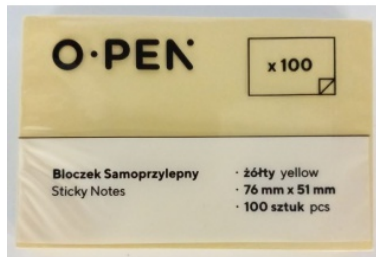

Karta katalogowa produktu

BLOCZEK SAMOPRZYLEPNY 76x51 100k ŻÓŁTY /576/

Uniwersalne karteczki, w żółtym neutralnym kolorze, idealne do przekazywania wiadomości ilość karteczek: 1x100 w rozmiarze 76 x 51mm gramatura: 70gsm klej umieszczony wzdłuż krótszego boku klej usuwalny za pomocą wody

Podstawowe parametry produktu

| | |
|----------------|--|
| SKU LUKA | AMA604497 |
| Kod kreskowy | 5902622604497 |
| Nazwa produktu | BLOCZEK SAMOPRZYLEPNY 76x51 100k ŻÓŁTY /576/ |
| Kategoria | Karteczki samoprzylepne |
| Marka | O-PEN |
| Klasa | Standard |