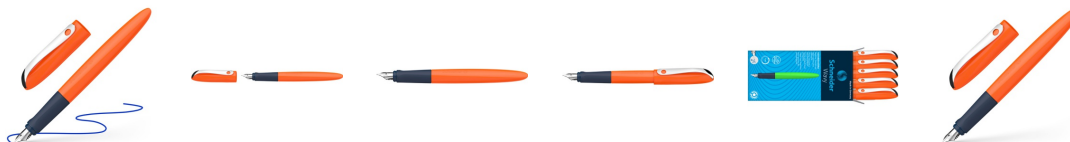

Karta katalogowa produktu

Pióro wieczne SCHNEIDER Wavy, pomarańczowe

Pióro wieczne dla początkujących z odporną na nacisk stalówką ze stali nierdzewnej z irydową końcówką A
Ergonomicznie gumowany uchwyt dla prawidłowego trzymania
Duża powierzchnia uchwytu zapobiegająca odciskom przy dłuższym pisaniu
Stabilny metalowy klips
Standardowe naboje ze zmywalnym atramentem w kolorze niebieskim
Odpowiednie zarówno dla prawo-, jak i leworęcznych
Neutralny dla klimatu
Kolor obudowy: pomarańczowy

Podstawowe parametry produktu

SKU LUKA	SR162136
Kod kreskowy	4004675166050
Nazwa produktu	Pióro wieczne SCHNEIDER Wavy, pomarańczowe
Kategoria	Pióra wieczne
Marka	SCHNEIDER
Klasa	Standard

Kolor

Kolor	Pomarańczowy
-------	--------------

Cecha

PBS Club	PBS Club 2024
Produkt	Pióro wieczne
Typ	Pióro wieczne
W ofercie od	2023-02

Certyfikaty

Nowy produkt w ofercie	Standard
Hit	Hit

Wspólny słownik zamówień

CPV	30192122-2 Pióra wieczne
-----	--------------------------