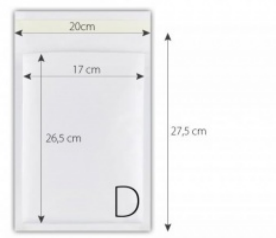

### KOPERTA BĄBELKOWA D14 BRĄZOWA /10szt/

Koperta bąbelkowa D 14 Wymiary zewnętrzne: 20x27,5 cm  
Wymiary wewnętrzne: 17x26,5 cm Kolor: brązowy Opakowanie: 10 szt

## Podstawowe parametry produktu

|                |                                       |
|----------------|---------------------------------------|
| SKU LUKA       | BOW14/10/BR                           |
| Kod kreskowy   | 4001183910610                         |
| Nazwa produktu | KOPERTA BĄBELKOWA D14 BRĄZOWA /10szt/ |
| Kategoria      | Koperty bąbelkowe                     |
| Marka          | INNA                                  |
| Klasa          | Standard                              |