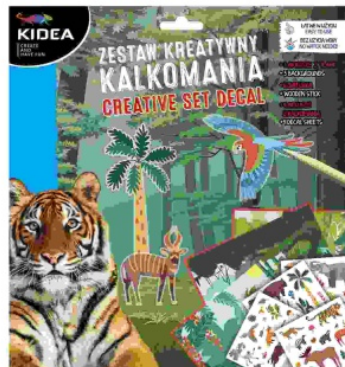

Karta katalogowa produktu

ZESTAW KREATYWNY KALKOMANIA C KIDEA ZWIERZĘTA

Kalkomania Zwierzęta od Kidea. W tym kreatywnym zestawie znajdują się trzy arkusze z tłem do ozdobienia, cztery arkusze folii z kalkomanią ze zwierzakami, oraz drewniany rysik. Kalkomania to niezwykle twórcza i prosta zabawa dla każdego! Wystarczy przyłożyć wybraną folię z kalkomanią do arkusza z tłem i potrzebny obrazek drewnianym rysikiem. Odbite na papierze obrazki pozwalają na stworzenie własnej, fantastycznej historii w świecie zwierząt, rozwijając przy tym wyobraźnię dziecka

Podstawowe parametry produktu

SKU LUKA	DRZKRKCKA
Kod kreskowy	5901130092567
Nazwa produktu	ZESTAW KREATYWNY KALKOMANIA C KIDEA ZWIERZĘTA
Kategoria	Kreatywne
Marka	KIDEA
Klasa	Standard