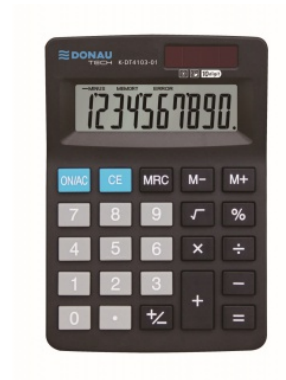

## Kalkulator biurowy DONAU TECH, 10-cyfr. wyświetlacz, wym. 127x88x23 mm, czarny

Kalkulator z 10-cyfrowym wyświetlaczem z zasilaniem bateryjno-solarnym  
Wymiary: 127 x 88 x 23mm  
Posiada funkcję pierwiastka kwadratowego, obliczania procentów oraz klawisz zmiany znaku  
5 lat gwarancji  
Kolor czarny

### Podstawowe parametry produktu

SKU LUKA	PBSK-DT4103-01
Kod kreskowy	5901503620359
Nazwa produktu	Kalkulator biurowy DONAU TECH, 10-cyfr. wyświetlacz, wym. 127x88x23 mm, czarny
Kategoria	Kalkulatory
Marka	DONAU TECH
Klasa	Premium