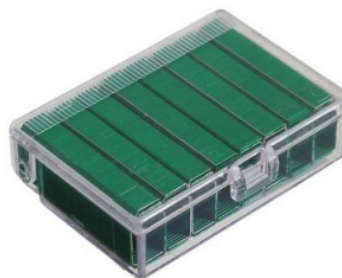

Karta katalogowa produktu

Zszywki 24/6 KANGARO, pudełko plastikowe, zielone

Zszywki KANGARO nr 24/6
Wykonane ze stali japońskiej (Fuji Heavy Industries)
Zapewniają największą wytrzymałość i niezawodność
Zszywki posiadają certyfikaty ISO 9001 & 14001
Galwanizowane, ocynkowane
800 zszywek w j. s.
Opakowanie: pudełko plastikowe
Kolor: zielony

Podstawowe parametry produktu

| | |
|----------------|---|
| SKU LUKA | KA24/6-02 |
| Kod kreskowy | 8901057500951 |
| Nazwa produktu | Zszywki 24/6 KANGARO, pudełko plastikowe, zielone |
| Kategoria | Zszywki |
| Marka | KANGARO |