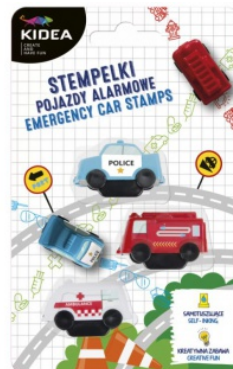

Karta katalogowa produktu

STEMPELKI POJAZDY ALARMOWE 3szt. KIDEA

Stempelki dla dzieci w kształcie pojazdów alarmowych: policjnym, karetki oraz straży pożarnej, to niezwykle kreatywna pomoc dydaktyczna, na przykład podczas nauki o pojazdach i numerach alarmowych. Stempelki są samotuszujące, co oznacza, że nie potrzeba dodatkowo maczać ich w poduszce z tuszem. Autka zostawiają kształty powiązane z zawodami policjanta, strażaka i lekarza, przybliżając dzieciom wiedzę na temat tych ważnych zawodów. Pojazdy zostawiają na papierze trzy różne kolory pieczętek: policyjne pozostawia niebieskie stempelki, straż pożarna czerwone, a karetka zielone.

Podstawowe parametry produktu

SKU LUKA	DRSPA3KA
Kod kreskowy	5901130097425
Nazwa produktu	STEMPELKI POJAZDY ALARMOWE 3szt. KIDEA
Kategoria	Kreatywne
Marka	KIDEA
Klasa	Standard