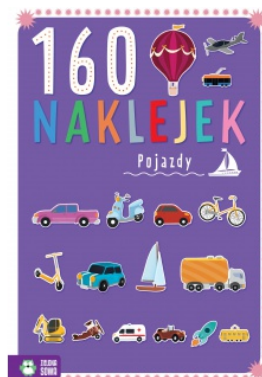

Karta katalogowa produktu

160 NAKLEJEK. POJAZDY.

Poznaj wszystkie tajemnice pojazdów, naklejaj brakujące elementy i rozpraw się z nudą! Rozpoznaj pojazdy kosmiczne, przyklej naklejki z brakującymi elementami i pokoloruj ilustracje przedstawiające samochody. „160 naklejek. Pojazdy” to kolorowa książeczka idealna dla wszystkich fanów pojazdów. Maluchy w wyznaczonych miejscach przyklejają naklejki, dowiadując się ciekawostek o poszczególnych środkach transportu. „160 naklejek” to seria rozwijająca spostrzegawczość, wyobraźnię i koncentrację dziecka. Różnorodność zadań sprawia, że maluch szybko rozprawi się z nudą, a poprzez zabawę wzbogaci swoją wiedzę na temat pojazdów. Część naklejek jest przeznaczona do wykorzystania podczas dowolnych zabaw wymyślonych przez dzieci.

Podstawowe parametry produktu

SKU LUKA	WZS0331
Kod kreskowy	9788382990331
Nazwa produktu	160 NAKLEJEK. POJAZDY.
Kategoria	Naklejki
Marka	ZIELONA SOWA
Klasa	Standard