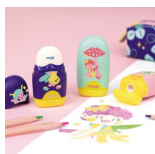

Karta katalogowa produktu

TEMPERÓWKO-GUMKA CAPSULA FAIR TALE

Kombinacja gumki i temperówki z kaucją. Projekt CAPSULE, seria specjalna Fairy Tale. Temperówka ma ostre i wytrzymałe stalowe ostrze, idealne do wszystkich rodzajów ołówków. Temperówka z bezpiecznym ostrzem: ten system zapobiega oddzieleniu się ostrza od korpusu temperówki. Oryginalny projekt stworzony przez dział badawczo-rozwojowy MILAN. Zawiera 5 jednostek liliowych, 5 turkusowych i 5 różowych. Dostępne wymienne gumki.

Podstawowe parametry produktu

SKU LUKA	MIL4701116FR/1
Kod kreskowy	8411574101130
Nazwa produktu	TEMPERÓWKO-GUMKA CAPSULA FAIR TALE
Kategoria	Temperówki
Marka	MILAN
Klasa	Standard