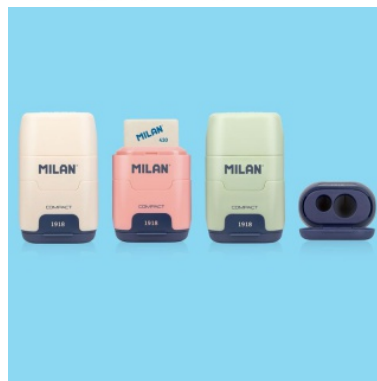

Karta katalogowa produktu

TEMPERÓWKO-GUMKA COMPACT 1918

Gumka kombinowana i podwójna temperówka (jedna standardowa i jedna MAXI) z kaucją. Seria COMPACT 1918. Miękki kwadratowy kauczuk syntetyczny typu „breadcrumb”. Temperówka ma ostre i wytrzymałe stalowe ostrze, idealne do wszystkich rodzajów ołówków. Temperówka z bezpiecznym ostrzem: ten system zapobiega oddzieleniu się ostrza od korpusu temperówki. 4 różne kolory: granatowy, biały, różowy i zielony. Oryginalny projekt stworzony przez dział badawczo-rozwojowy MILAN. Dostępne wymienne gumki (model 430). Seria 1918 inspirowana oryginalnymi kolorami i wzornictwem gumek MILAN, produkowanych w Hiszpanii od 1918 roku.

MILAN®

Podstawowe parametry produktu

| | |
|----------------|-------------------------------|
| SKU LUKA | MIL4703116SNC/1 |
| Kod kreskowy | 8411574100294 |
| Nazwa produktu | TEMPERÓWKO-GUMKA COMPACT 1918 |
| Kategoria | Temperówki |
| Marka | MILAN |
| Klasa | Standard |