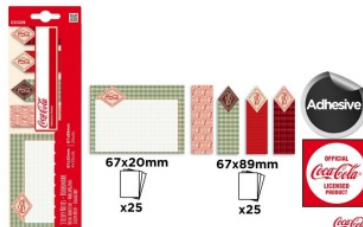

Karta katalogowa produktu

KARTECZKI SAMOPRZYLEPNE RESTAURACYJNE COCA-COLA

Usuwalne samoprzylepne flagi oddzielające ozdobione zabawnymi wzorami. Służą do oznaczania dokumentów, notatek, książek... Wykonane z papieru 7 bloków po 25 flag. Wymiary małej flagi: 25 x 67 mm.

Podstawowe parametry produktu

SKU LUKA	MPCC029
Kod kreskowy	8435250902477
Nazwa produktu	KARTECZKI SAMOPRZYLEPNE RESTAURACYJNE COCA-COLA
Kategoria	Karteczki samoprzylepne
Marka	MP POLAND
Klasa	Standard