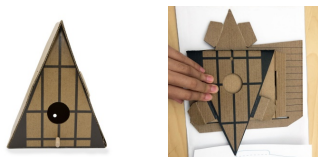

Karta katalogowa produktu

DIY DOMEK DLA PTAKÓW WIEŻYCA

DIY DOMEK DLA PTAKÓW WIEŻYCA Łatwy do złożenia domek dla ptaków. Nie wymaga innych narzędzi niż ręce. Wodoodporny domek z kołkiem na przednią grzędę. Projekt: KDT Materiał: tektura powlekana woskiem, drewniany kołek Wymiary: (zmontowany) 15,2 x 19 x 14 cm

Podstawowe parametry produktu

| | |
|----------------|------------------------------|
| SKU LUKA | ARGOBH06 |
| Kod kreskowy | 612615108417 |
| Nazwa produktu | DIY DOMEK DLA PTAKÓW WIEŻYCA |
| Kategoria | Dekoracje, ozdoby |
| Marka | KIKKERLAND |
| Klasa | Standard |