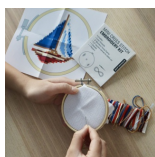

Karta katalogowa produktu

MINI ZESTAW DO HAFTU KRZYŻYKOWEGO - ŻAGLÓWKA

MINI ZESTAW DO HAFTU KRZYŻYKOWEGO - ŻAGLÓWKA Zestaw do wyszywania dla początkujących - wzór Żaglówka. Zawiera: obręcz bambusową o śr 7,6 cm, kwadratową kanwę do wyszywania o boku 10,9 cm, kolorowe nici i 1 igłę. Dodatkowo w zestawie jeden przewodnik po wzorach i pomocne wskazówki dotyczące rozpoczęcia pracy. Projekt: KDT Materiał: bambus, nić poliestrowa, 90% bawełna, 10% poliester, żelazo Wymiary: (zmontowany) śr. 8 cm

Podstawowe parametry produktu

SKU LUKA	ARGOGG238
Kod kreskowy	612615117327
Nazwa produktu	MINI ZESTAW DO HAFTU KRZYŻYKOWEGO - ŻAGLÓWKA
Kategoria	Zestawy kreatywne
Marka	KIKKERLAND
Klasa	Standard