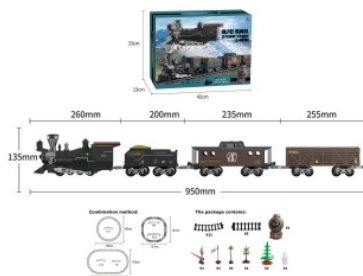

Karta katalogowa produktu

Zestaw z pociągiem B/O, światło i dźwięk 42x33x13

Zestaw z pociągiem B/O, światło i dźwięk 42x33x13

Podstawowe parametry produktu

| | |
|----------------|---|
| SKU LUKA | JJ8911 |
| Kod kreskowy | 5903631448911 |
| Nazwa produktu | Zestaw z pociągiem B/O, światło i dźwięk 42x33x13 |
| Kategoria | Kolejki, tory wyścigowe, parkingi |
| Marka | MADEJ |
| Klasa | Standard |