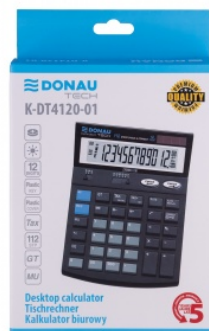

Karta katalogowa produktu

Kalkulator biurowy DONAU TECH, 12-cyfr. wyświetlacz, wym. 185x140x37 mm, czarny

Kalkulator biurowy z 12-cyfrowym wyświetlaczem z zasilaniem bateryjno-solarnym

Wymiary: 185 x 140 x 37 mm

112 funkcji m.in.: funkcja pierwiastka kwadratowego oraz obliczania procentów, funkcja zmiany znaku, obliczanie marży MU, obliczenia podatkowe TAX=+ TAX-,

Sprawdź i popraw CHECK & CORRECT, podwójne zero, potrójne zero, pamięć, suma całkowita GT, ustawienie dziesiętne, zaokrąglanie wyniku

Wyłącza się automatycznie

5 lat gwarancji

Kolor: czarny

DONAU
TECH

Podstawowe parametry produktu

SKU LUKA	K-DT4120-01
Kod kreskowy	5901503626085
Nazwa produktu	Kalkulator biurowy DONAU TECH, 12-cyfr. wyświetlacz, wym. 185x140x37 mm, czarny
Kategoria	Kalkulatory
Marka	DONAU TECH
Klasa	Premium

Certyfikaty

Nowy produkt w ofercie	Nowość
Hit	Hit
Ilość lat gwarancji	5

Karta katalogowa produktu str. 2

Kalkulator biurowy DONAU TECH, 12-cyfr. wyświetlacz, wym. 185x140x37 mm, czarny

Podstawowe parametry produktu