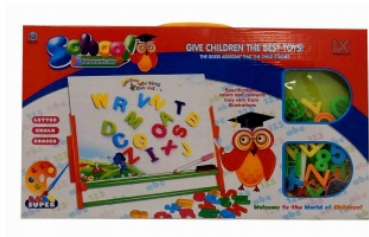

Karta katalogowa produktu

TABLICA MAGNETYCZNA Z LITERKAMI + MARKER 609

TABLICA MAGNETYCZNA Z LITERKAMI + MARKER 609 Tablica magnetyczna z literkami cyferkami i pisakiem. W zestawie również podstawka pod tablicę, wymiary 51 x 28,5 x 2,5 cm.

Podstawowe parametry produktu

SKU LUKA	PRO1143
Kod kreskowy	5904073101143
Nazwa produktu	TABLICA MAGNETYCZNA Z LITERKAMI + MARKER 609
Kategoria	Tablice edukacyjne i znikopisy
Marka	PRO-EXIMP
Klasa	Standard