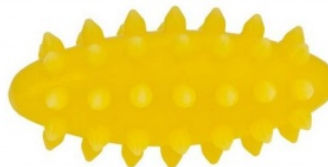

## FASOLKA SENSORYCZNA DO MASAŻU I REHAB. 7,4CM ŻÓŁTY

FASOLKA SENSORYCZNA DO MASAŻU I REHAB. 7,4CM ŻÓŁTY  
Fasolka rehabilitacyjna z kolcami przeznaczona do masażu ciała, rehabilitacji, ćwiczeń fitness, jogi oraz do terapii integracji sensorycznej. Bardzo dobrze sprawdza się podczas zabawy z dziećmi, jest uatrakcyjnieniem zajęć grupowych. Specjalne stożkowe kolce pobudzają receptory czuciowe i poprawiają ukrwienie. Rozmiar: 7,4cm ZASTOSOWANIE: rehabilitacja po przebytych urazach pobudzanie receptorów czucia pobudzanie krążenia krwi masaż stóp ćwiczenie siły uchwytu leczenie płaskostopia oraz koślawości kończyn u dzieci zmniejszanie napięcia mięśniowego rozbijanie podskórnej tkanki tłuszczowej ZABAWKI TULLO SĄ BEZPIECZNE: wykonane są całkowicie w Polsce z najwyższej jakości atestowanych surowców nie zawierają ftalanów, BPA, metali ciężkich

### Podstawowe parametry produktu

SKU LUKA	AMZ429
Kod kreskowy	5905094774293
Nazwa produktu	FASOLKA SENSORYCZNA DO MASAŻU I REHAB. 7,4CM ŻÓŁTY
Kategoria	Sport i rekreacja
Marka	AM ZABAWKI
Klasa	Standard