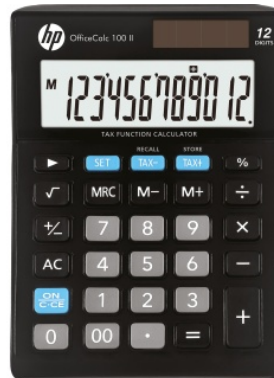

Karta katalogowa produktu

Kalkulator biurowy HP-OC 100 II/INT BX, 12-cyfr. wyświetlacz, 147x103x28mm, czarny

Kalkulator biurowy z 12-cyfrowym wyświetlaczem
Posiada wszystkie niezbędne funkcje do szybkich i łatwych obliczeń
Duży ekran i stylowy design
Funkcja pierwiastka kwadratowego, obliczania procentów i podatku, podwójne zero, funkcja wznawiania, zmiana znaku, klawisz korekty
3 przyciski pamięci
Automatyczne wyłączenie: tak
źródło zasilania: energia słoneczna i bateria
Typ baterii: LR44
Wymiary: 147x103x28mm
Kolor: czarny

Podstawowe parametry produktu

SKU LUKA	HPKOC100II
Kod kreskowy	197644445790
Nazwa produktu	Kalkulator biurowy HP-OC 100 II/INT BX, 12-cyfr. wyświetlacz, 147x103x28mm, czarny
Kategoria	Kalkulatory
Marka	HP
Klasa	Premium

Kolor

Kolor	Czarny
-------	--------

Cecha

PBS Club	PBS Club 2024
Produkt	Kalkulator biurowy
Typ	12-cyfrowy wyświetlacz
Materiał	Plastik/metal
W ofercie od	2024-03

Wymiary

Rozmiar	12-cyfrowy
Wymiary (mm)	147x103x28

Certyfikaty

Nowy produkt w ofercie	Nowość
Hit	Hit

Wspólny słownik zamówień

CPV	30141200-1 Kalkulatory biurkowe
-----	---------------------------------

Karta katalogowa produktu str. 2

Kalkulator biurowy HP-OC 100 II/INT BX, 12-cyfr. wyświetlacz, 147x103x28mm, czarny