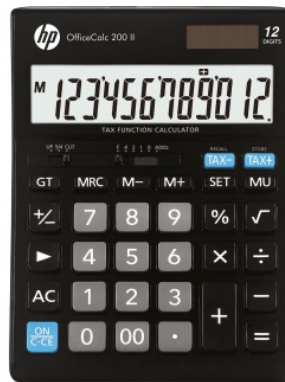

Karta katalogowa produktu

Kalkulator biurowy HP-OC 200 II/INT BX, 12-cyfr. wyświetlacz, 179x125x30mm, czarny

Kalkulator biurowy z 12-cyfrowym wyświetlaczem
Posiada wszystkie funkcje niezbędne do szybkich i łatwych obliczeń

Duży ekran i stylowy design

Źródło zasilania: energia słoneczna i bateria

Typ baterii: CR2032

Funkcja pierwiastka kwadratowego oraz obliczania procentów, obliczenia podatkowe, podwójne zero, suma całkowita GT, funkcja zmiany znaku i wznowienia, obliczanie marży MU, zaokrąglanie wyników, 3-cyfrowa interpunkcja

3 przyciski pamięci

Automatyczne wyłączenie: tak

Wymiary: 179x125x30mm

Kolor: czarny

Podstawowe parametry produktu

SKU LUKA	HPKOC200II
Kod kreskowy	197644757114
Nazwa produktu	Kalkulator biurowy HP-OC 200 II/INT BX, 12-cyfr. wyświetlacz, 179x125x30mm, czarny
Kategoria	Kalkulatory
Marka	HP
Klasa	Premium

Kolor

Kolor	Czarny
-------	--------

Cecha

PBS Club	PBS Club 2024
Produkt	Kalkulator biurowy
Typ	12-cyfrowy wyświetlacz
Materiał	Plastik
W ofercie od	2024-03

Wymiary

Rozmiar	12-cyfrowy
Wymiary (mm)	179x125x30