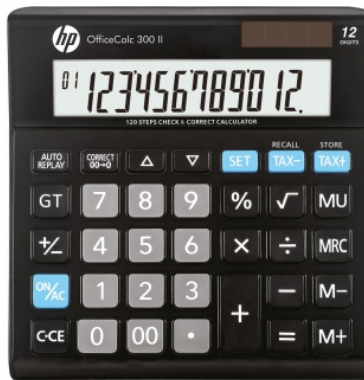

Karta katalogowa produktu

Kalkulator biurowy HP-OC 300 II/INT BX, 12-cyfr. wyświetlacz, 158x151x29mm, czarny

Kalkulator biurowy z 12-cyfrowym wyświetlaczem
Posiada wszystkie funkcje niezbędne do szybkich i łatwych obliczeń
Duży ekran i stylowy design
Źródło zasilania: energia słoneczna i bateria
Typ baterii: CR2032
Funkcja pierwiastka kwadratowego oraz obliczania procentów, obliczenia podatkowe, podwójne zero, suma całkowita GT, funkcja zmiany znaku i wznowienia, obliczanie marży MU, klawisz korekty, sprawdź i popraw
3-cyfrowa interpunkcja
3 przyciski pamięci
Automatyczne wyłączenie: tak
Wymiary: 158x151x29mm
Kolor: czarny

Podstawowe parametry produktu

SKU LUKA	HPKOC300II
Kod kreskowy	197644855698
Nazwa produktu	Kalkulator biurowy HP-OC 300 II/INT BX, 12-cyfr. wyświetlacz, 158x151x29mm, czarny
Kategoria	Kalkulatory
Marka	HP
Klasa	Premium

Kolor

Kolor	Czarny
-------	--------

Cecha

PBS Club	PBS Club 2024
Produkt	Kalkulator biurowy
Typ	12-cyfrowy wyświetlacz
Materiał	Plastik/metal
W ofercie od	2024-03

Wymiary

Rozmiar	12-cyfrowy
Wymiary (mm)	158x151x29

Certyfikaty

Nowy produkt w ofercie	Nowość
Hit	Hit

Wspólny słownik zamówień

CPV	30141200-1 Kalkulatory biurkowe
-----	---------------------------------

Karta katalogowa produktu str. 2

Kalkulator biurowy HP-OC 300 II/INT BX, 12-cyfr. wyświetlacz, 158x151x29mm, czarny