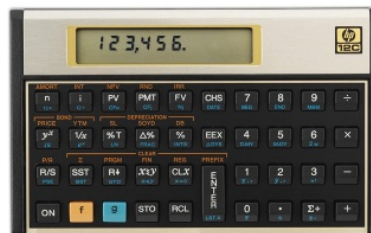

Karta katalogowa produktu

Kalkulator finansowy HP-12C/INT, 120 funkcji, 129x79x15mm, czarny

Kalkulator finansowy

Ponad 120 wbudowanych funkcji

Funkcje finansowe: TVM, NPV, przepływy pieniężne IRR, amortyzacja i inne

Rejestry pamięci: 20

Zasilanie: bateria CR2032

Ochrona pamięci przed wyłączeniem: tak

Typ wyświetlacza: LCD

Wyświetlacz: 1 liniowy, 10 znaków

Wymiary: 129x80x15mm

Kolor: czarny

Podstawowe parametry produktu

SKU LUKA	HPK12C
Kod kreskowy	88698000120
Nazwa produktu	Kalkulator finansowy HP-12C/INT, 120 funkcji, 129x79x15mm, czarny
Kategoria	Kalkulatory
Marka	HP
Klasa	Premium

Kolor

Kolor	Czarny
-------	--------

Cecha

PBS Club	PBS Club 2024
Produkt	Kalkulator finansowy
Typ	1-liniowy wyświetlacz
W ofercie od	2024-03

Wymiary

Wymiary (mm)	129x80x15
--------------	-----------

Certyfikaty

Nowy produkt w ofercie	Nowość
Hit	Hit