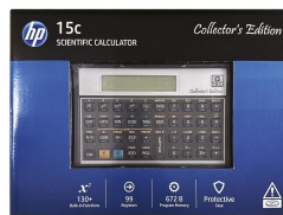

Zasilanie: 2 baterie CR2032

Automatyczne wyłączenie: 5 minut

Wyświetlacz: 1 liniowy LCS, 10 znaków

W zestawie instrukcja z przedmową Gene'a Wrighta i Włodka Mier-Jedrzejowicza

Wymiary: 226x171x71

Kolor: czarny

Podstawowe parametry produktu

SKU LUKA	HPK15C
Kod kreskowy	196852544394
Nazwa produktu	Kalkulator finansowy HP-15C/INT, 130 funkcji, 130x79x15mm, czarny
Kategoria	Kalkulatory
Marka	HP
Klasa	Premium

Kolor

Kolor	Czarny
-------	--------

Cecha

PBS Club	PBS Club 2024
Produkt	Kalkulator finansowy
Typ	1-liniowy wyświetlacz
W ofercie od	2024-03

Wymiary

Karta katalogowa produktu str. 2

Kalkulator finansowy HP-15C/INT, 130 funkcji, 130x79x15mm, czarny