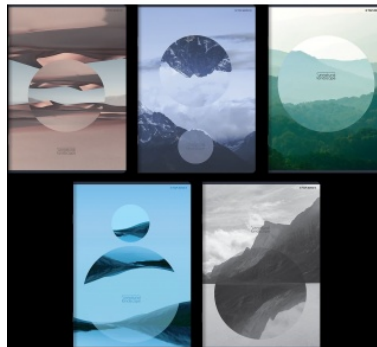

Karta katalogowa produktu

ZESZYT TOP LANDSCAPE A5 32K.KRATKA /10/

ZESZYT TOP LANDSCAPE A5 32K.KRATKA /10/ Zanurz się w surrealistycznym świecie zeszytów Top 2000 z kolekcji Unnatural Landscape przedstawiających niezwykle ujęcie krajobrazów! Każdy zeszyt to podróż do krainy marzeń, gdzie rzeczywistość miesza się z fantazją. Od górskich szczytów skąpanych w chmurach po surrealne pustynie niczym z filmów science fiction, te obrazy przeniosą Cię w miejsca, których nie znajdziesz nigdzie indziej. Eksploruj swoją wyobraźnię podczas szkolnych lekcji i notuj w stylowy sposób przy użyciu naszych zeszytów, które są nie tylko praktycznym, ale także artystycznym i modowym dodatkiem! Cechy główne Okładki pokryte matową folią i wybiórczym lakierem nadają zeszytom wyjątkowego wyrazu Indywidualnie dobrane zdjęcia i elementy graficzne sprawiają, że każda okładka jest jedyna w swoim rodzaju Zadrunkowane okładki wewnętrzne doskonale korespondują z ilustracjami na przednich okładkach Miękkie okładki wykonane z lekkiego kartonu nie obciążają plecaka Grzbiet zszywany zszywkami zapewnia trwałość zeszytów i wygodę pisania Cechy dodatkowe Format A5 32 kartki w kratkę z marginesem Papier o gramaturze 70 g/m2 Oznaczone certyfikatem FSC w opakowaniu zbiorczym znajduje się 10 sztuk.