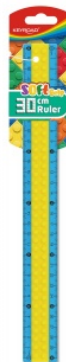

Karta katalogowa produktu

Linijka plastikowa KEYROAD, w kształcie klocka Lego, 30cm, zawieszka, mix kolorów

Miękka w dotyku linijka
Atrakcyjny design dla dzieci
W kształcie klocka lego i w żywych kolorach
Wykonana z kombinacji dwóch różnych materiałów
Podziałka zgodna z normami
Długość: 30 cm
Opakowanie: zawieszka
Kolor: mix kolorów

KEYROAD
School Stationery

Podstawowe parametry produktu

SKU LUKA	KR972609
Kod kreskowy	6941288746911
Nazwa produktu	Linijka plastikowa KEYROAD, w kształcie klocka Lego, 30cm, zawieszka, mix kolorów
Kategoria	Linijki, ekierki, kątomierze
Marka	KEYROAD

Kolor

Kolor Mix kolorów

Cecha

Produkt Linijka
W ofercie od 2024-04

Wymiary

Rozmiar 30cm

Certyfikaty

Nowy produkt w ofercie Nowość
Hit Hit