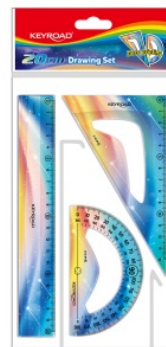

Karta katalogowa produktu

Zestaw geometryczny KEYROAD, Twilight, 20cm, mix kolorów

Zestaw geometryczny przydatny dla każdego ucznia
Z kolekcji zmierzch
Podziółka zgodna z normami
Zestaw: linijka 20cm, kątomierz 10cm, ekierka 14cm
Opakowanie: zawieszka
Kolor: mix kolorów

KEYROAD
School Stationery

Podstawowe parametry produktu

SKU LUKA	KR972722
Kod kreskowy	6941288755746
Nazwa produktu	Zestaw geometryczny KEYROAD, Twilight, 20cm, mix kolorów
Kategoria	Linijki, ekierki, kątomierze
Marka	KEYROAD

Kolor

Kolor	Mix kolorów
-------	-------------

Cecha

Produkt	Zestaw geometryczny
W ofercie od	2024-04

Certyfikaty

Nowy produkt w ofercie	Nowość
Hit	Hit

Wspólny słownik zamówień

CPV	39292500-0 Linijki
-----	--------------------