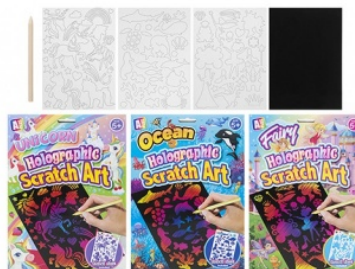

## ZESTAW KREATYWNY - HOLOGRAF 2685

ZESTAW KREATYWNY - HOLOGRAF 2685 Dostępne różne warianty.  
Cena za jedną sztukę. Towar wysyłamy losowo.

### Podstawowe parametry produktu

SKU LUKA	HO2685
Kod kreskowy	5050565702685
Nazwa produktu	ZESTAW KREATYWNY - HOLOGRAF 2685
Kategoria	Zdrapywanki
Marka	HERO
Klasa	Standard