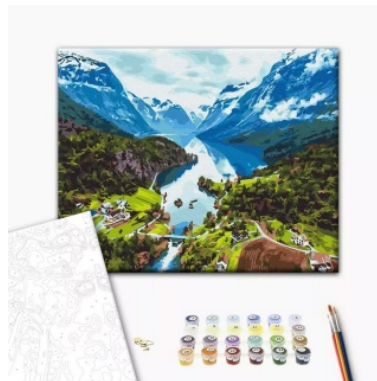

Dzięki numerom, malowanie staje się łatwe i przyjemne

W zestawie:

Wysokiej jakości płótno z naniesionymi konturami rysunku, oznaczonymi liczbą

Zestaw farb akrylowych, ponumerowanych zgodnie z numerami kolorów, na które podzielone jest płótno

3 szt. pędzli o różnej wielkości: mały, średni i duży, dzięki czemu można dopasować rozmiar pędzla do malowanego obszaru

Mocowania ścienne

Rozmiar: 40x50 cm

Wzór: Alpy

Podstawowe parametry produktu

SKU LUKA	BR-BS28730
Kod kreskowy	5901498128014
Nazwa produktu	Malowanie po numerach BRUSHME, 40x50 cm, Alpy, 1 szt.
Kategoria	Zestawy artystyczne
Marka	BRUSHME