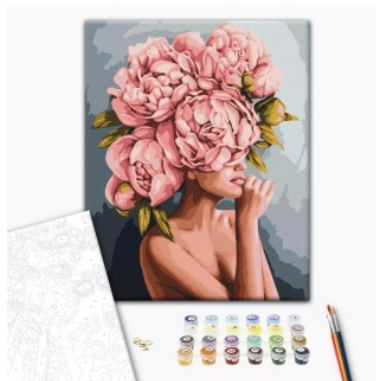

Karta katalogowa produktu

Malowanie po numerach BRUSHME, 40x50 cm, dotyk piwonii, 1 szt.

Obraz do malowania po numerach, zapakowany w pudełko
To doskonała forma relaksu, która pozwala każdemu poczuć się jak prawdziwy artysta

Dzięki numerom, malowanie staje się łatwe i przyjemne

W zestawie:

Wysokiej jakości płótno z naniesionymi konturami rysunku, oznaczonymi liczbą

Zestaw farb akrylowych, ponumerowanych zgodnie z numerami kolorów, na które podzielone jest płótno

3 szt. pędzli o różnej wielkości: mały, średni i duży, dzięki czemu można dopasować rozmiar pędzla do malowanego obszaru

Mocowania ścienne

Rozmiar: 40x50 cm

Wzór: dotyk piwonii

Podstawowe parametry produktu